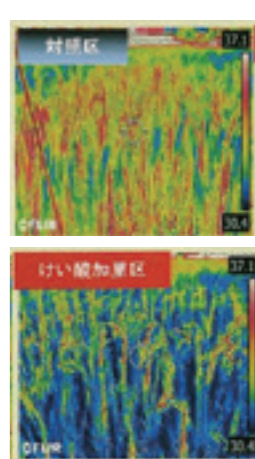

・高温障害対策(蒸散を促し高温時の稲体の温度上昇を抑えることで高温障害の軽減が期待できます)