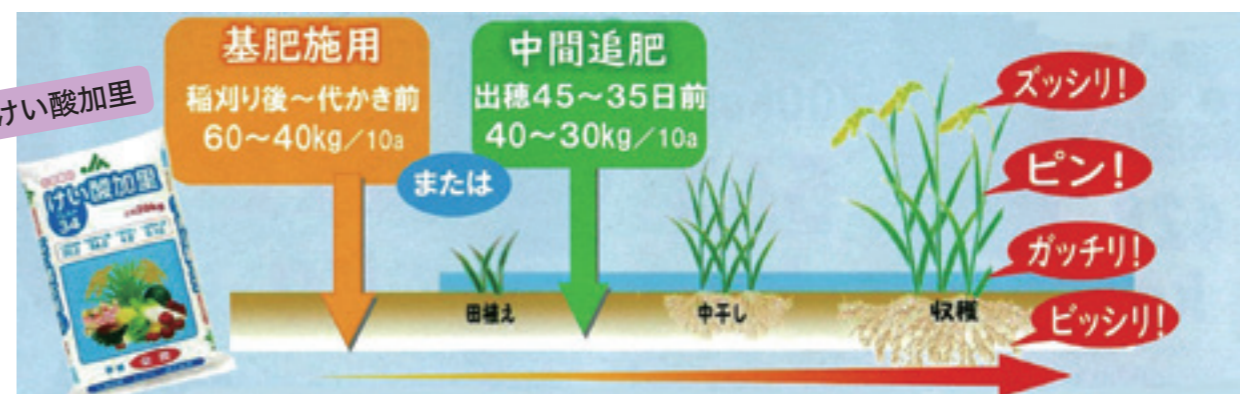

なるほどえ~のう! 営農情報

水稲

有効分げつの終期から幼穂形成期になります。中干しなどを行ない、根を深く張らせ丈夫な稲に育てましょう!

まずは、茎数を確保

通常の株間(18cm~20cm)で田植えをした場合の茎数
18~20本/株
400本/平方メートル

疎植(株間28cm)で田植えをした場合の茎数
28本~30本/株

茎数を確保できたら、中干しをはじめましょう!

中干しは過剰分げつを抑え、根を深

く張らせ根に十分に酸素を供給することで根張りを良くし受光態勢を整えます。
時期
幼穂形成期(出穂25日前)まで行ないましょう。
方法
①入水を止める
②排水口より落水
③田面に5mm程度の亀裂が出来るまで干す
④走水をする
引き続き中干しを実施
2回程度実施しましょう

CHECK!!
①中干し後、急激な湛水状態になると根傷みが発生してその後の養分吸収が悪くなります。
②水持ちの悪い水田・水の不十分な水田では、強い中干しを控え間断かんがいを続けましょう。

幼穂形成期からの水管理
・穂ばらみ期から出穂期には水が必要ですが、次の点に注意しましょう。
水持ちの良い水田では、時々落水!
常時、水をためておくと水温が上昇し、根が傷む原因となります。

美味しいスイカをつくるには

スイカの定植が終わり収穫に向けて栽培されている頃ではないでしょうか。今月は美味しいスイカをつくるための簡単なポイントをご紹介します。

収穫予定日

収穫に向けて、収穫日を明確にしておきましょう。

スイカは着果日から

大玉 → 約40~45日 小玉 → 約30~35日

【大玉(約45日程度)の場合】

例 6月20日に着果を確認 → 8月5日が収穫予定日

受粉のポイント

- 人工授粉がオススメ。朝方雄花を摘み取りこすりつけて受粉しましょう。
- 朝の9時までに行ないましょう。受粉率が下がってしまいます。
- ※雨の日はNGです。

甘くするにはどうすればいいのか

水を切る

学術上は野菜ですが、果樹を甘くするには基本水を切ることが大事です。もちろん水がないと育ちませんが、水分を取りすぎると水っぽくなってしまいます。排水管理も気を使ってみましょう。

気温

日中の光合成の時間も大事ですが夜の気温も大事になってきます。夜気温が高いと呼吸頻度が上がり余計に糖分を使うようになってしまいます。スイカを作るのに適している土地は日中暑く日が差し夜涼しい環境が必要です。

玉直しで色ムラ回避

光合成は大事ですが玉直しをすることで色ムラをなくしてあげましょう。色ムラがあるスイカは甘さに偏りが出ると言われます。定期的に転がして手間をかけましょう。

追肥

なりものは追肥が重要!ピンポイントで早く効かせたいので化成肥料がおすすめ。

登熟向上・乳白軽減対策には「けい酸加里」

子牛市場成績 種雄牛別せり成績(せり価格上位10傑) 4月19日

性別	父	母の父	母の祖父	日令	体重	価格	性別	父	母の父	母の祖父	日令	体重	価格
雌	福之姫	美津照重	百合茂	308	339	954,800	去勢	若百合	福之姫	安福久	287	363	1,135,200
	福之姫	百合茂	安平	298	332	880,000		茂晴花	安福久	百合茂	301	347	1,117,600
	福之姫	美津照重	3柴沖茂	279	315	765,600		福之姫	百合白清2	安福久	267	324	1,009,800
	福之姫	安福久	平茂勝	269	282	734,800		福之姫	美国桜	安福久	270	333	974,600
	福之姫	幸紀雄	安福久	292	318	727,100		福之姫	百合白清2	安福久	258	347	911,900
	知恵久	福之姫	第2平茂勝	271	308	716,100		福之姫	百合幸	安福久	264	382	906,400
	福之姫	安福久	平茂晴	269	296	715,000		福之姫	安福久	百合茂	334	411	886,600
	福之姫	美津照重	安福久	287	338	710,600		若百合	美国桜	勝忠平	271	319	885,500
	福之姫	美国桜	安福久	294	329	698,500		愛之国	百合茂	安福久	289	305	★883,300
	諒太郎	美津照重	勝忠平	294	302	698,500		秩父錦	美国桜	百合茂	248	347	883,300

★:管内からの出品牛

穂肥施用の注意点

- 基肥で一発肥料を使用した水田では施用しないようにしましょう。
- 葉色が十分落ちていないこと。
- 葉色が濃い場合は4~7日施肥時期を遅らせる。
- 施肥量については、JA米ごよみをご確認ください。

・乳白粒発生軽減
・根張り向上